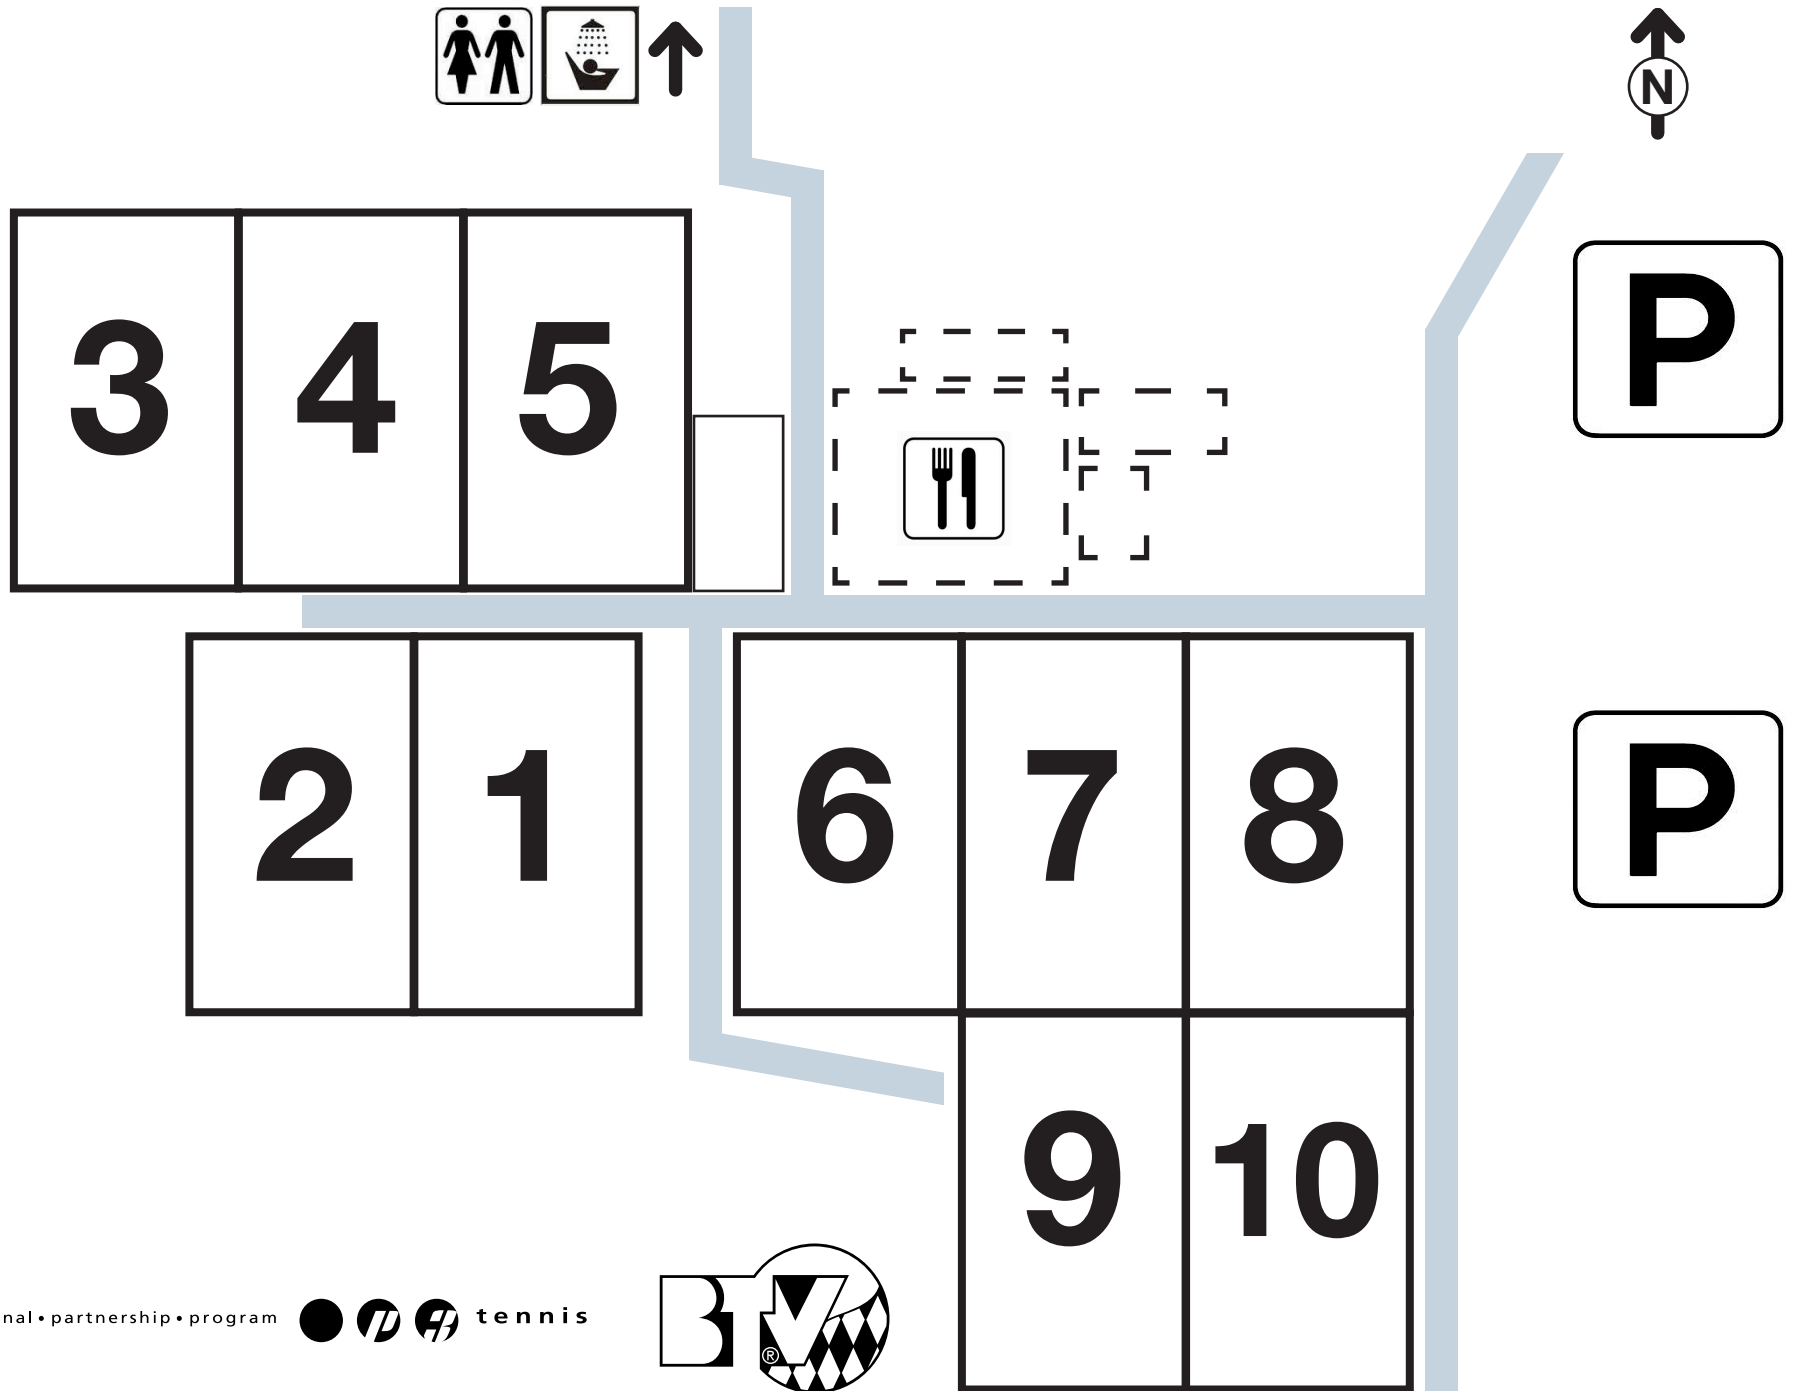

Kreismeisterschaften Iller-Donau-Roth 2011

• professional • partnership • program